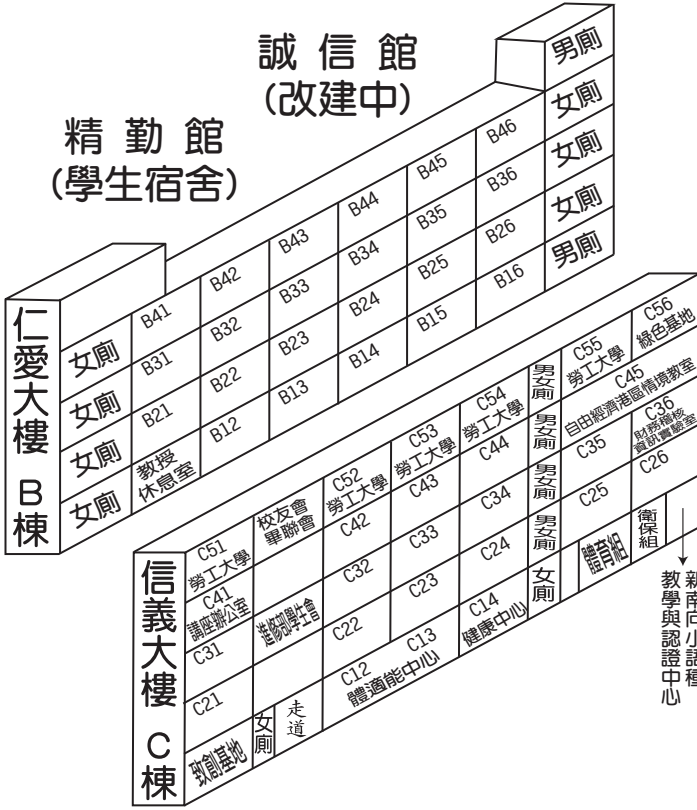

致理科技大學推廣教育中心108學年度第1學期校舍教室位置平面圖

人文大樓 K棟

女廁	K87	K86	K85	K84	K83	K82	K81	男廁
女廁	K723	K722	K720	K718	K716	K714	K712	男廁
女廁	K69	K68	K67	K66	K65	K64	K63	女廁
女廁	K59	K58	K57	K56	K55	K54	K53	女廁
女廁	K49	K48	K47	K46	K45	K44	K43	女廁
女廁	K39	K38	K37	K36	K35	K34	K33	女廁
女廁	K29	K28	K27	K26	K25	K24	K23	女廁
女廁	K19	K18	K17	K16	K15	K14	K13	女廁
女廁	K9	K8	K7	K6	K5	K4	K3	女廁
女廁	K1	K2	K3	K4	K5	K6	K7	女廁

忠孝大樓

男女廁	走道	會計室	樓梯	董事會秘書室	董事室	董事長室	董事室
第一會議室	人事室	秘書室	校長室				
檔案室	走道	招生服務處	樓梯	招生服務處	就業媒合諮詢中心	職發長室	技能檢定中心
副教務長室	課務組	註冊組	第二會議室	副校長室	實習就業輔導中心	校友服務中心	
男女廁	走道	校務研究中心	樓梯	校務發展組	研發室	進修部	註冊組
創新育成中心	數位教學組	教學發展中心	高教深耕計畫辦公室	學習促進組	教師發展組	學務組	進修部主任室
生活輔導組	走道	教授休息室	樓梯	女廁	男廁	檔案室	文書組
運動室	軍訓室	軍訓主任	學務長室	大門	事務組	出納組	總務長室