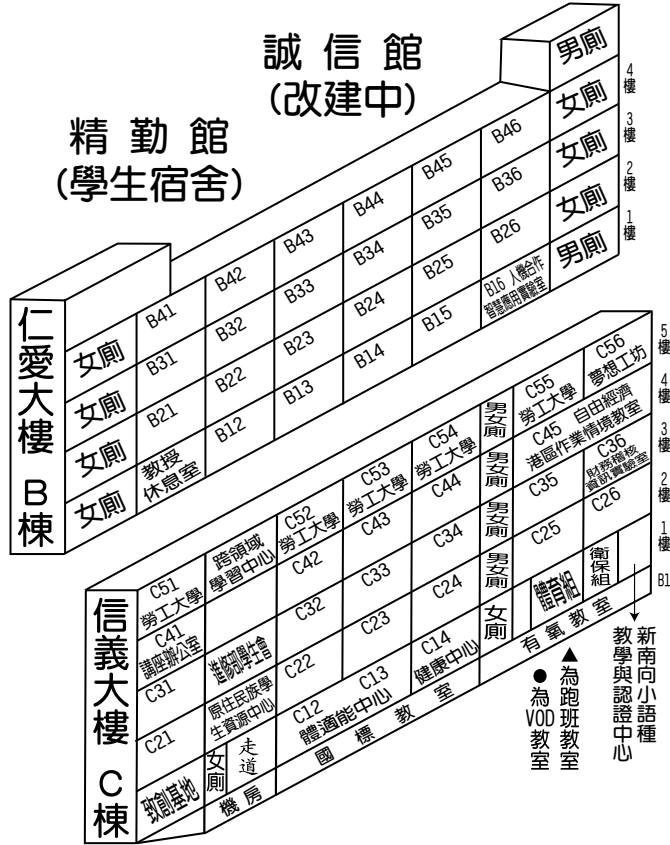

致理科技大學推廣教育處110學年度第1學期校舍教室位置平面圖

女廁	K87	K86	K85	K84	K83	K82	● K81					男廁
女廁	K723	K722	K720	K718	K716	K714	K712	K710	K708	K706	K704	K702
女廁	K69	K68	K67	K66	K65	K64	K63	K62	K61			
女廁	K59	K58	K57	K56	K55	K54	K53	K52	K51			
女廁	K49	K48	K47	K46	K45	K44	K43	K42	K41			
女廁	K39	K38	K37	K36	K35	K34	K33	K32	K31			
女廁	K29	K28	K27	K26	K25	K24	K23	K22	K21			
女廁	K19	K18	K17	K16	K15	K14	K13	K12	K11			
女廁	K9	K8	K7	K6	K5	K4	K3	K2	K1			

601 商業現代化教室	602 流通服務管理實驗室	教師研究室	電梯	教師研究室
創客基地	教師研究室	教師研究室	教師研究室	六樓
501 資訊安全與網路管理實驗室	502 軟體應用開發實驗室	機房	電梯	教師研究室
創意發想空間	資訊管理系	人工智慧與數位創新實驗室	教師研究室	五樓
學分學程資源區	期刊室	圖書室	圖書室	四樓
就業情報資源區	資訊素養教室	證照學習區	學習SOS中心	四樓
圖書室	圖書室	圖書室	圖書室	三樓
商務科技管理系	國貿系主任辦公室	校史館	校史館	三樓
圖書館主任辦公室	圖書室	圖書室	圖書室	二樓
未來超市	圖書室	圖書室	圖書室	二樓
多媒體視聽中心/樂活學苑教室	科技應用中心	自修室	自修室	B1
自修室	智慧科技應用創作坊			B2

男女廁	走道	會計室	樓梯	董事會秘書室	董事室	董事長室	董事室
多功能研討室	人事室	秘書室	校長室	四樓			
檔案室	走道	招生服務處	樓梯	招生服務處	就業媒合中心	職發中心	技能檢定中心
教務長室	課務組	註冊組	學術副校長室	研發與行政副校長室	實習就業輔導中心	校友服務中心	三樓
男女廁	走道	校務研究處	樓梯	校務發展組	研發室	進修部	註冊組
創新育成中心	創新數位教學中心	高教深研計畫辦公室	學習促進組	教師發展組	學務組	進修部主任室	二樓
生活輔導組	走道	第二會議室	教授休息室	樓梯	女廁	男廁	檔案室
運動室	軍訓室	軍訓室	學務長室	大門	事務組	出納組	總務長室
							一樓

學生宿舍

推廣教育處 辦公室

校門