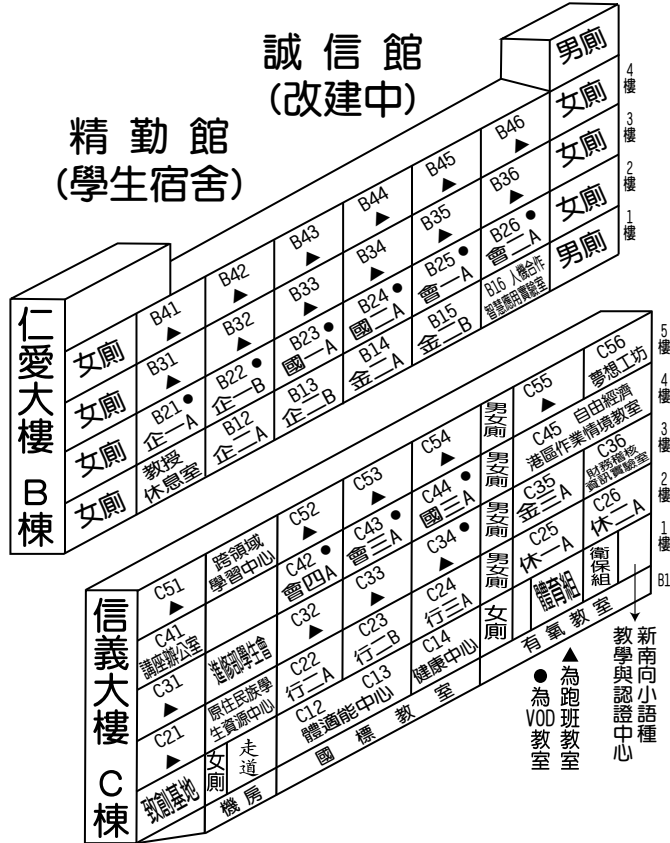

致理科技大學進修部111學年度第1學期校舍教室位置平面圖

女廁	K87	K86	K85	K84	K83	K82	● K81		男廁					
女廁	K723	K722	K720	K718	K717	K716	K714	K712	K710	K708	K706	K704	K702	男廁
女廁	K69	K68	K67	K66	● K65	K64	K63	K62	● K61	女廁	男廁	女廁	男廁	
女廁	K59	K58	K57	K56	● K55	K54	● K53	K52	● K51	女廁	男廁	女廁	男廁	
女廁	K49	K48	K47	K46	K45	K44	K43	K42	K41	女廁	男廁	女廁	男廁	
女廁	K39	K38	K37	K36	K35	K34	● K33	K32	K31	女廁	男廁	女廁	男廁	
女廁	K29	K28	K27	K26	K25	K24	● K23	● K22	● K21	女廁	男廁	女廁	男廁	
女廁	K19	K18	K17	K16	K15	K14	K13	K12	K11	女廁	男廁	女廁	男廁	
女廁	機房	● K06	▲階梯教室	▲階梯教室	● K05	● K04	● K03	● K02	K01	女廁	男廁	女廁	男廁	

拉丁美洲經 貿外語學院院長辦公室
質研究中心 區域商貿產學中心

運動場 (地下三層汽機車停車場)

司令台
管樂社 童軍團 熱音社
進修部社團辦公室

中庭花園

圖書室	601 商業現代化教室	602 流通服務管理實驗室	教師研究室	電梯	教師研究室
創客基地	教師研究室	教師研究室	教師研究室	六樓	教師研究室
501 資訊安全與網路管理實驗室	502 軟體應用開發實驗室	機房	教師研究室	五樓	教師研究室
創意發想空間	資訊管理系	人工智慧與數位創新實驗室	學分學程資源區	期刊室	教師研究室
就業情報資源區	資訊素養教室	證照學習區	學習SOS中心	四樓	圖書室
商務科技管理系	圖書室	校史館	三樓	圖書室	圖書室
圖書館主任辦公室	圖書室	農業創新實踐基地	二樓	圖書室	圖書室
未來超市	圖書室	農文中心	一樓	圖書室	圖書室
多媒體視聽中心/樂活學苑教室	科技應用中心	自修室	B1	自修室	自修室
	智慧科技應用工作坊		B2		

男女廁	走道	會計室	樓梯	董事會秘書室	董事室	董事長室	董事室	四樓
多功能研討室	人事室	秘書室	校長室	四樓				
檔案室	走道	招生服務處	樓梯	招生服務處	就業媒合中心	職發中心	技能檢定中心	三樓
教務長室	課務組	註冊組	學術副校長室	研發與行政副校長室	實習就業輔導中心	校友服務中心	三樓	
男女廁	走道	校務研究處	樓梯	校務發展組	研發室	進修部	產學營運中心	二樓
創新育成中心	創新數位教學中心	高教深耕計畫辦公室	學習促進組	教師發展組	學務組	進修部主任室	二樓	
生活輔導組	走道	第二會議室	教授休息室	樓梯	女廁	男廁	檔案室	一樓
運動室	軍訓室	軍訓室主任	學務長室	大門	事務組	出納組	總務長室	一樓