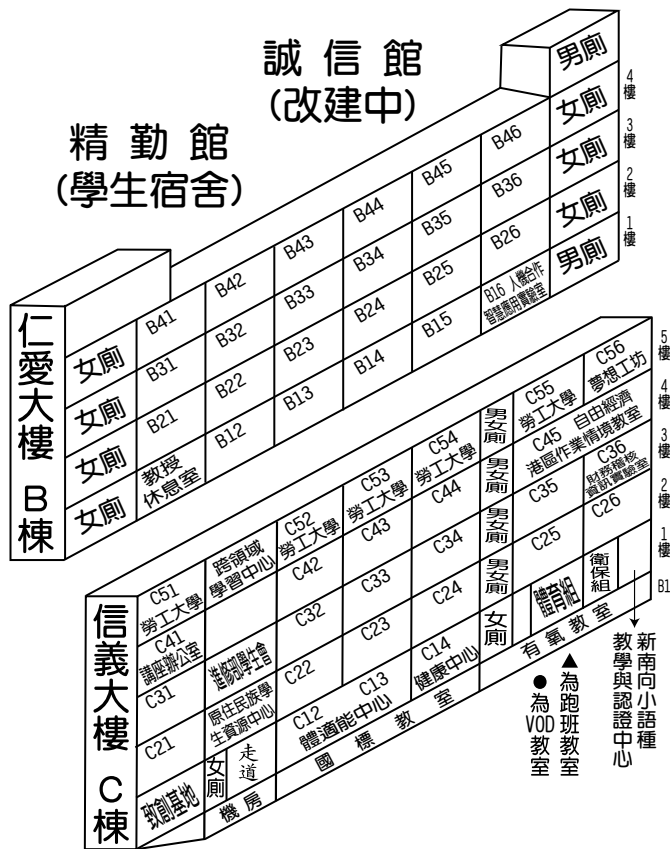

致理科技大學推廣教育處111學年度第1學期校舍教室位置平面圖

女廁	K87	K86	K85	K84	K83	K82	K81	男廁
女廁	K723	K722	K720	K718	K716	K714	K712	男廁
女廁	K69	K68	K67	K66	K65	K64	K63	女廁
女廁	K59	K58	K57	K56	K55	K54	K53	男廁
女廁	K49	K48	K47	K46	K45	K44	K43	女廁
女廁	K39	K38	K37	K36	K35	K34	K33	男廁
女廁	K29	K28	K27	K26	K25	K24	K23	女廁
女廁	K19	K18	K17	K16	K15	K14	K13	男廁
女廁	K9	K8	K7	K6	K5	K4	K3	女廁
女廁	K1	K2	K3	K4	K5	K6	K7	男廁

601 商業現代化教室	602 流通服務管理實驗室		
教師研究室	電梯	教師研究室	
創客基地	教師研究室	教師研究室	教師研究室
601 資訊安全與網路管理實驗室	602 軟體應用開發實驗室	603 創客基地	
機房	電梯	教師研究室	
創意發想空間	資訊管理系	人工智慧與數位創新實驗室	
學分學程資源區	期刊室	期刊室	
就業情報資源區	資訊素養教室	證照學習區	學習SOS中心
圖書室	圖書室	圖書室	
商務科技管理系	國貿系主任辦公室	校史館	
圖書館主任辦公室	圖書室	圖書室	
未來超市	圖書室	圖書室	
多媒體視聽中心 / 樂活學苑教室	科技應用中心		
自修室	智慧科技應用創作坊		

男女廁	走道	會計室	樓梯	董事會秘書室	董事室	董事長室	董事室
多功能研討室	人事室	秘書室	校長室				
檔案室	走道	招生服務處	樓梯	招生服務處	就業媒合中心	職發中心	技能檢定中心
教務長室	課務組	註冊組	學術副校長室	研發與行政副校長室	實習就業輔導中心	校友服務中心	
男女廁	走道	校務研究處	樓梯	校務發展組	研發室	進修部	註冊組
創新育成中心	創新數位教學中心	高教深研計畫辦公室	學習促進組	教師發展組	學務組	進修部主任室	
生活輔導組	走道	第二會議室	教授休息室	樓梯	女廁	男廁	檔案室
運動室	軍訓室	軍訓室主任	學務長室	大門	事務組	出納組	總務長室

學生宿舍

和平方大樓D棟