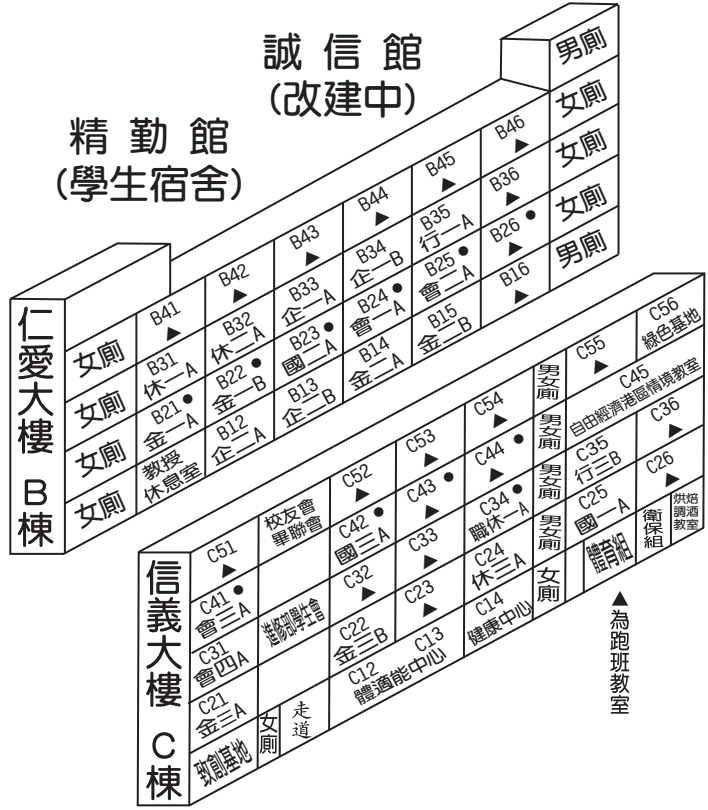

致理科技大學進修部107學年度第2學期校舍教室位置平面圖

人文大樓 K棟

女廁	K87	K86	K85	K84	K83	K82	K81	男廁
女廁	學人宿舍	凌毅房務實習中心	英語系辦公室	英語系辦公室	英語系辦公室	英語系辦公室	演講廳	男廁
女廁	K723	K722	K720	K718	K716	K714	K712	男廁
女廁	研究室	研究室	研究室	研究室	研究室	研究室	研究室	男廁
女廁	K69	K68	K67	K66	K65	K64	K63	女廁
女廁	研究室	研究室	研究室	應英系辦公室	英二A	創意智慧共享教室	外語白學教室	女廁
女廁	K59	K58	K57	K56	K55	K54	K53	男廁
女廁	研究室	研究室	研究室	應日系辦公室	日本文化教室	日語學習資源教室	雲端多功能教室	女廁
女廁	K49	K48	K47	K46	K45	K44	K43	男廁
女廁	機房	研究室	研究室	語言診斷中心	日四A	語言教室	語言教室	女廁
女廁	K39	K38	K37	K36	K35	K34	K33	男廁
女廁	研究室	研究室	研究室	通譯中心辦公室	英二A	日三A	自然大地教室	女廁
女廁	K29	K28	K27	K26	K25	K24	K23	男廁
女廁	機房	研究室	研究室	機房	機房	機房	機房	女廁
女廁	K19	K18	K17	K16	K15	K14	K13	男廁
女廁	研究室	研究室	研究室	休備系辦公室	接待服務實習中心	轉譯解說教室	休閒活動服務專業教室	女廁
女廁	機房	機房	機房	機房	機房	機房	機房	男廁
女廁	K9	K8	K7	K6	K5	K4	K3	女廁
女廁	機房	機房	機房	機房	機房	機房	機房	男廁
女廁	K1	K2	K3	K4	K5	K6	K7	女廁
女廁	機房	機房	機房	機房	機房	機房	機房	男廁

學生宿舍

601 商業現代化教室	602 流通服務管理實驗室	六樓
教師研究室	教師研究室	六樓
創客基地	教師研究室	六樓
501 資訊安全與網路管理實驗室	502 軟體應用開發實驗室	五樓
機房	教師研究室	五樓
創意發想空間	資訊管理系	五樓
學分學程資源區	期刊室	五樓
就業情報資源區	資訊素養教室	四樓
證照學習區	學習SOS中心	四樓
圖書室	校史館	三樓
商務科技管理系	科技應用中心	三樓
圖書館主任辦公室	圖書室	二樓
未來超市	圖書室	二樓
多媒體視聽中心 / 樂活學苑教室	圖書室	一樓
自修室		B1
		B2

忠孝大樓

男女廁	走道	會計室	樓梯	董事會秘書室	董事會秘書室	董事長室	董事室	四樓
第一會議室	人事室	秘書室	校長室					四樓
檔案室	走道	招生服務處	樓梯	招生服務處	就業聯合諮詢中心	職發長室	技能檢定中心	三樓
副教務長室	課務組	註冊組	第二會議室	副校長室	進修部	進修部	進修部	三樓
男女廁	走道	校務研究中心	樓梯	校務發展組	研發組	進修部	進修部	三樓
創新育成中心	數位教學組	教學發展中心	樓梯	產學營運中心	學務組	進修部	進修部	二樓
生活輔導組	走道	教授休息室	樓梯	女廁	男廁	檔案室	文書組	二樓
運動室	軍訓室	學務長室	大門	事務組	出納組	總務長室		一樓