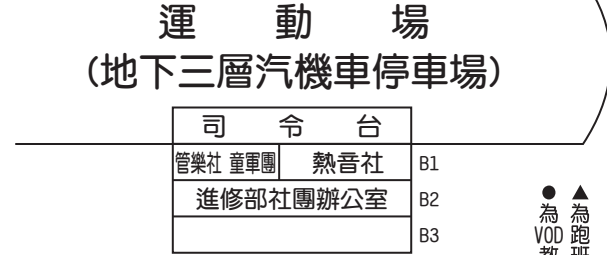

致理科技大學進修部107學年度第2學期校舍教室位置平面圖

人文大樓 K棟

女廁	K87	K86	K85	K84	K83	K82	K81	男廁
女廁	學人宿舍	凌毅房務實習中心	英語系辦公室	英語系辦公室	英語系辦公室	英語系辦公室	演講廳	男廁
女廁	K723	K722	K720	K718	K716	K714	K712	男廁
女廁	研究室	研究室	研究室	研究室	研究室	研究室	研究室	男廁
女廁	K69	K68	K67	K66	K65	K64	K63	女廁
女廁	研究室	研究室	研究室	應英系辦公室	英二A	創意智慧共享教室	外語白學教室	女廁
女廁	K59	K58	K57	K56	K55	K54	K53	男廁
女廁	研究室	研究室	研究室	應日系辦公室	日本文化教室	日語學習資源教室	雲端多功能教室	女廁
女廁	K49	K48	K47	K46	K45	K44	K43	男廁
女廁	機房	研究室	研究室	語言診斷中心	日四A	語言教室	語言教室	女廁
女廁	K39	K38	K37	K36	K35	K34	K33	男廁
女廁	研究室	研究室	研究室	通譯中心辦公室	英二A	日三A	自然大地教室	女廁
女廁	K29	K28	K27	K26	K25	K24	K23	男廁
女廁	機房	研究室	研究室	機房	機房	機房	機房	女廁
女廁	K19	K18	K17	K16	K15	K14	K13	男廁
女廁	研究室	研究室	研究室	休備系辦公室	接待服務實習中心	轉譯解說教室	休閒活動服務專業教室	女廁
女廁	機房	機房	機房	機房	機房	機房	機房	男廁
女廁	K9	K8	K7	K6	K5	K4	K3	女廁
女廁	機房	機房	機房	機房	機房	機房	機房	男廁
女廁	K1	K2	K3	K4	K5	K6	K7	女廁
女廁	機房	機房	機房	機房	機房	機房	機房	男廁